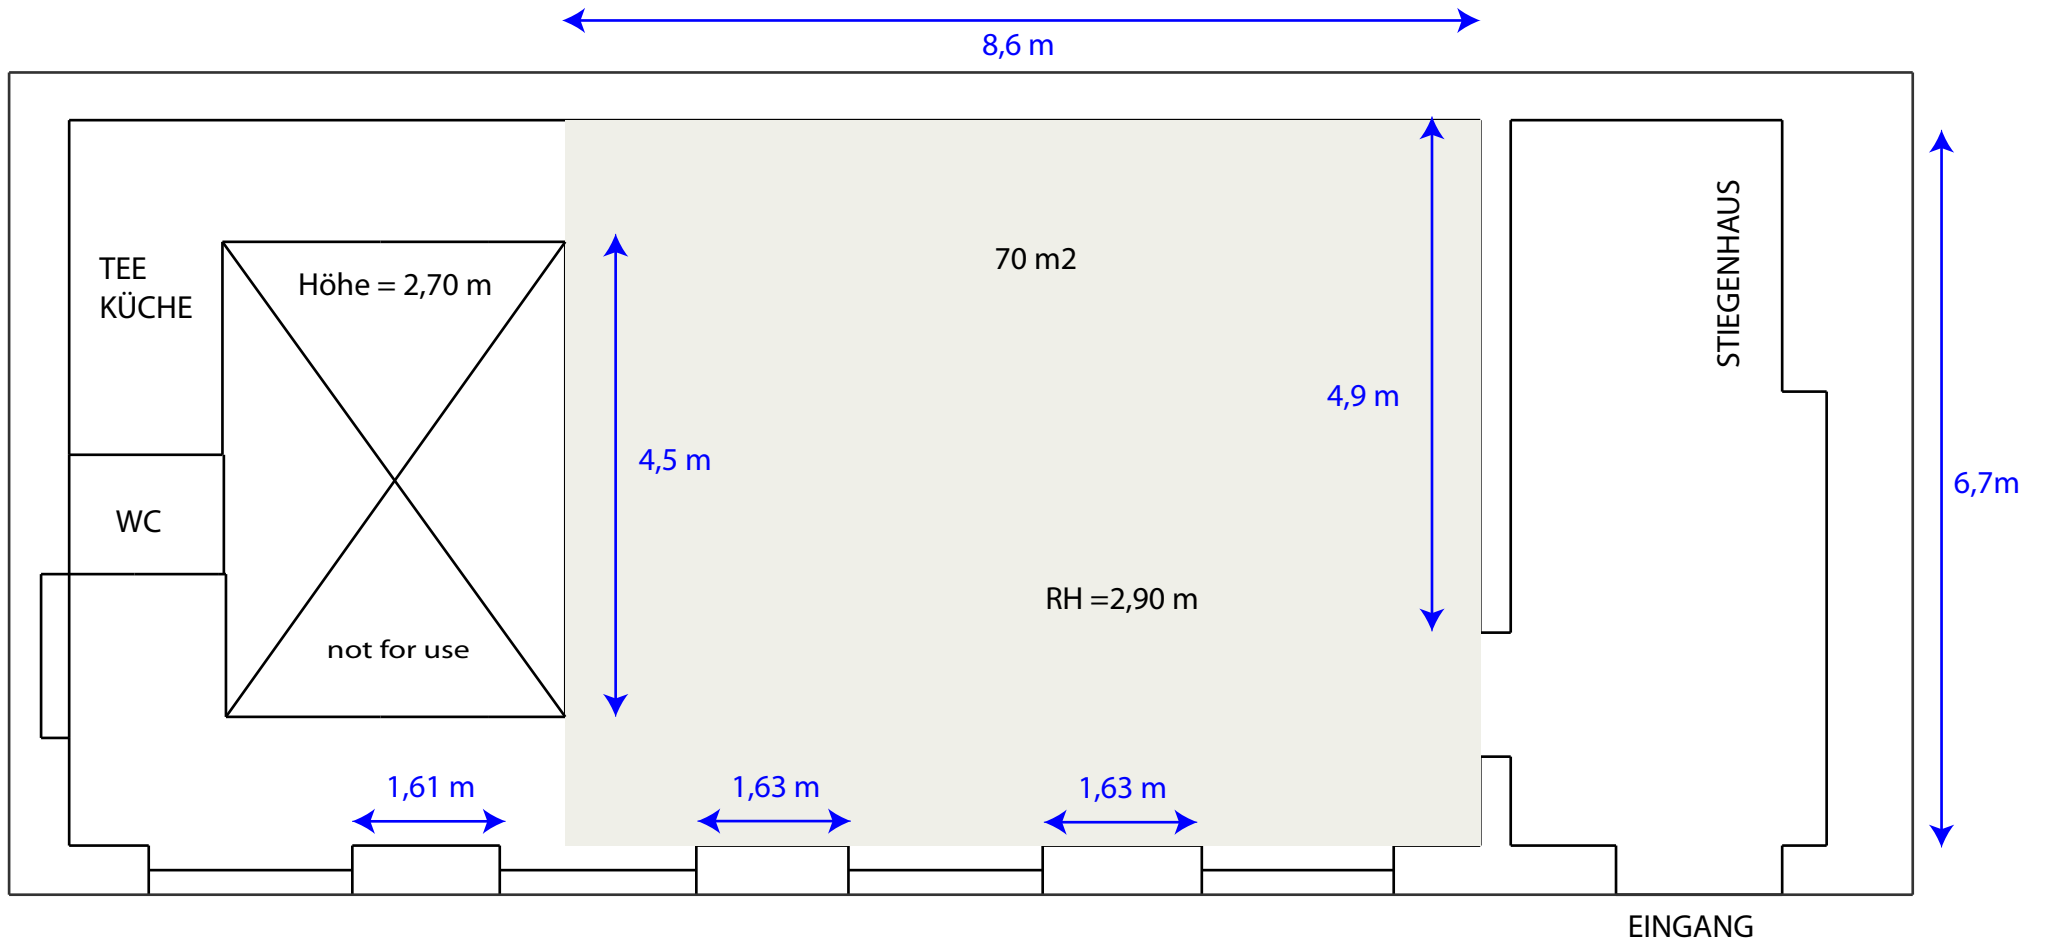

Ansprechpartnerin Barbara Höller 06991 9434054

ebenerdiger Ausstellungsraum in einem ruhigen Hinterhof. (im ersten Stock Atelier Höller)  
Gaszentralheizung,  
Warmwasser in der Teeküche, Kühlschrank,  
Tageslichtleuchtkörper neu installiert  
zwei Tische, Sessel, zwei Beamerauslässe in der Decke

HOF  
1050 ZENTAGASSE 38