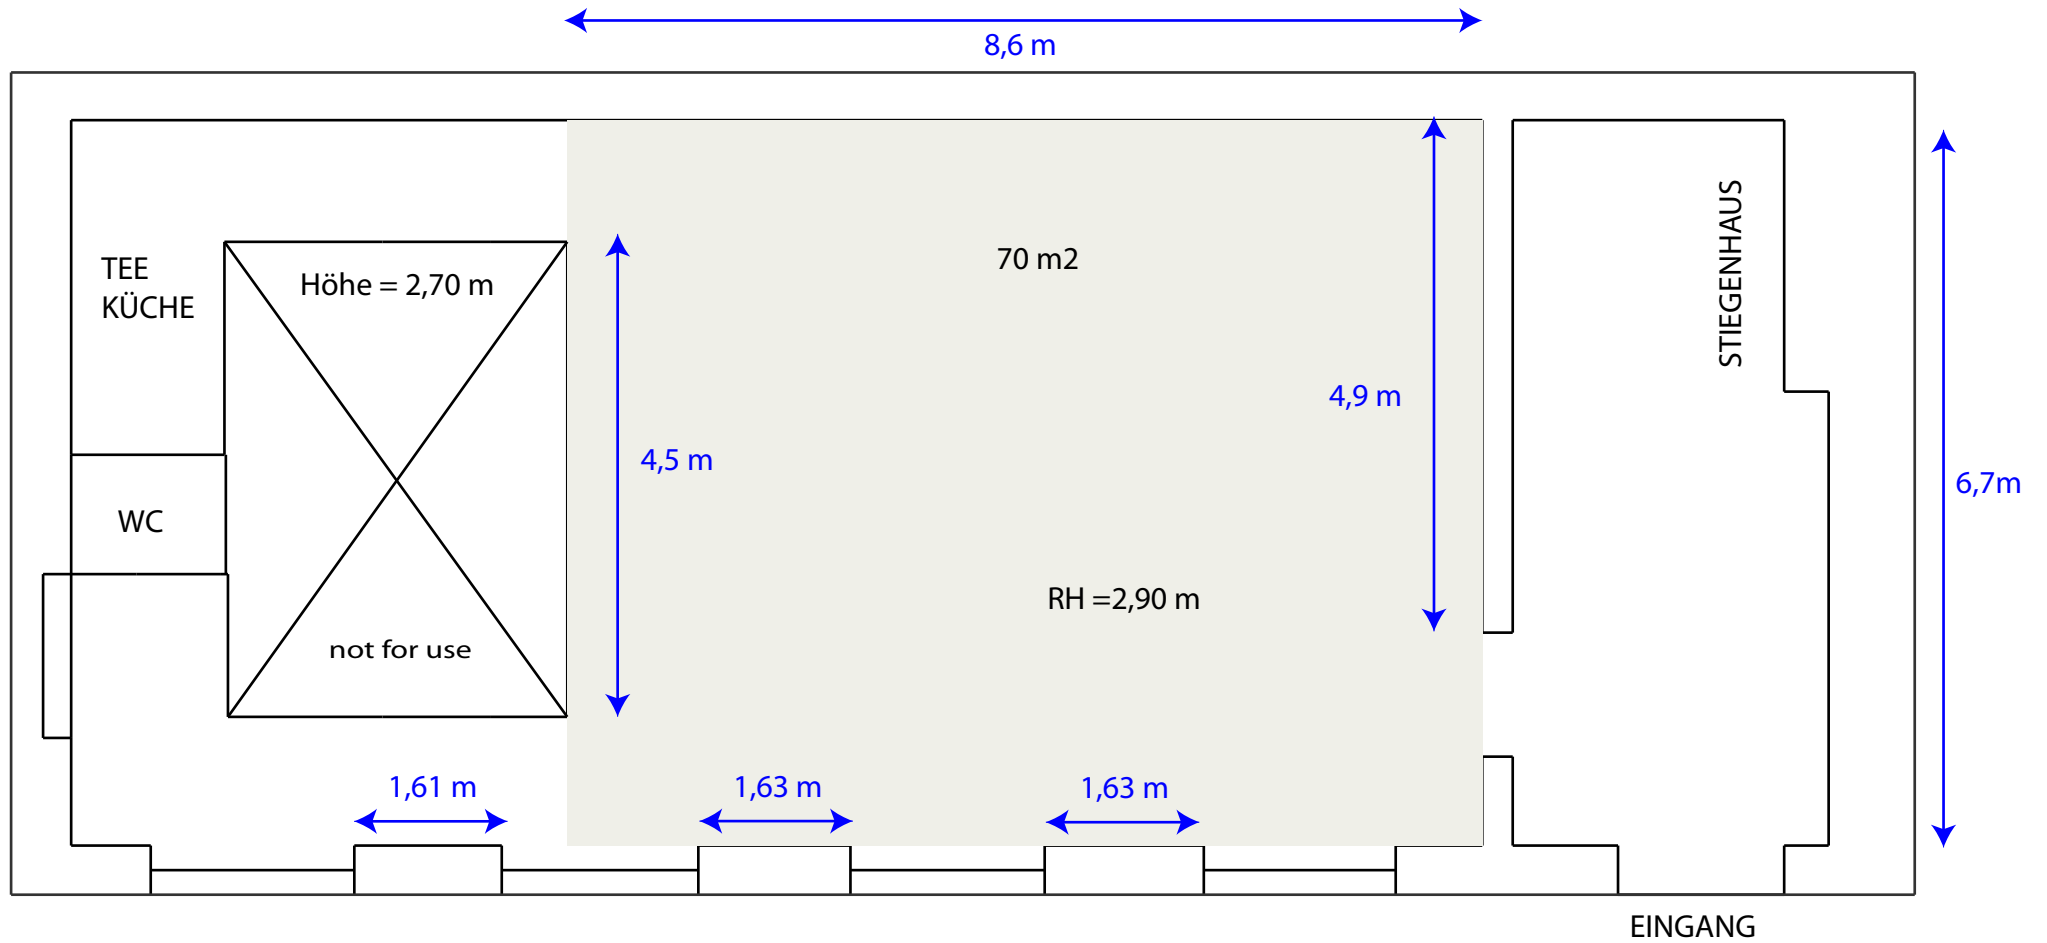

Ansprechpartnerin Barbara Höller 06991 9434054

ebenerdiger Ausstellungsraum in einem ruhigen Hinterhof. (im ersten Stock Atelier Höller)
Gaszentralheizung,
Warmwasser in der Teeküche, Kühlschrank,
Tageslichtleuchtkörper neu installiert
zwei Tische, Sessel, zwei Beamerauslässe in der Decke

HOF
1050 ZENTAGASSE 38